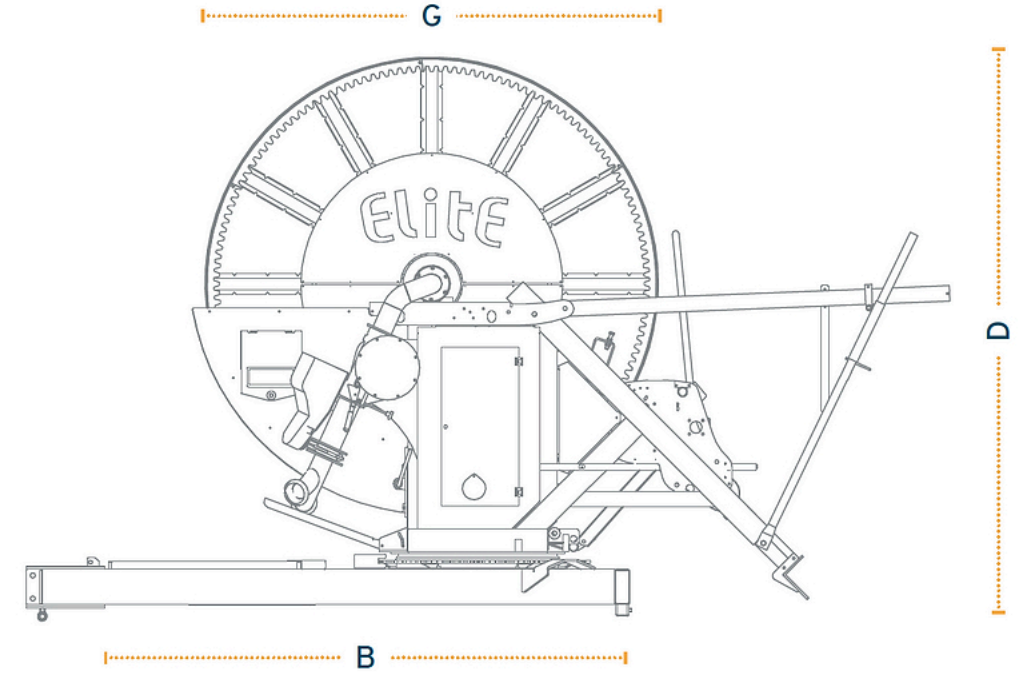

DIMENSIONS

Model	A (mm)	B (mm)	C (mm)	D (mm)	E (mm)	F (mm)	G (mm)	Weight with trolley (kg)
730	6600	4250	3670	3305	2825	2955	3240	4000
735	6600	4250	3810	3450	2825	3100	3240	4800