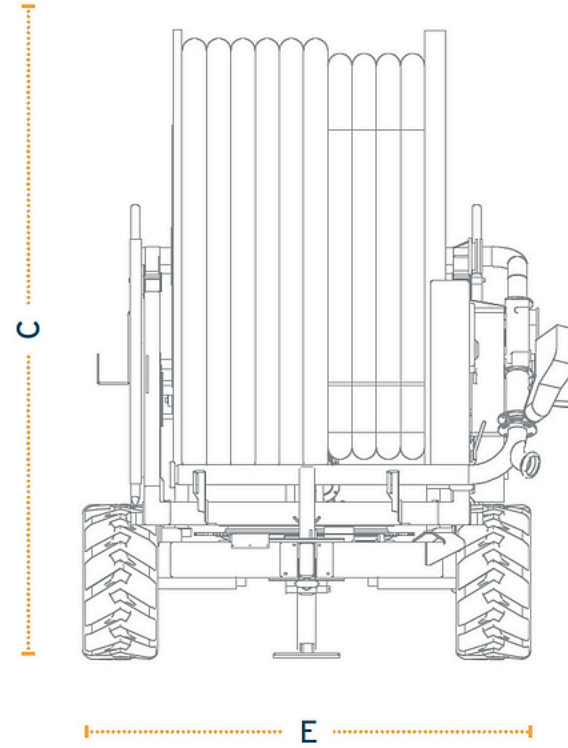

DIMENSIONS

Model	A (mm)	B (mm)	C (mm)	D (mm)	E (mm)	F (mm)	G (mm)	Weight with trolley (kg)
730	6600	4250	3670	3305	2825	2955	3240	4000
735	6600	4250	3810	3450	2825	3100	3240	4800