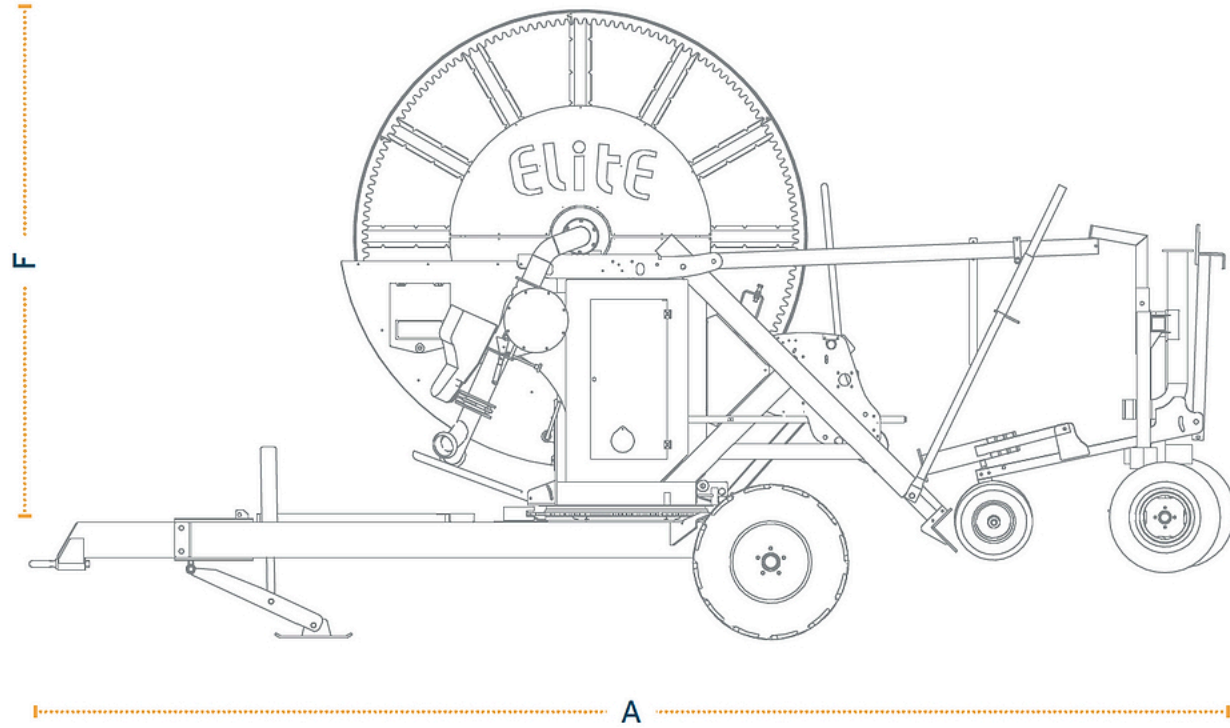

DIMENSIONS

Model	A (mm)	B (mm)	C (mm)	D (mm)	E (mm)	F (mm)	G (mm)	Weight with trolley (kg)
730	6600	4250	3670	3305	2825	2955	3240	4000
735	6600	4250	3810	3450	2825	3100	3240	4800