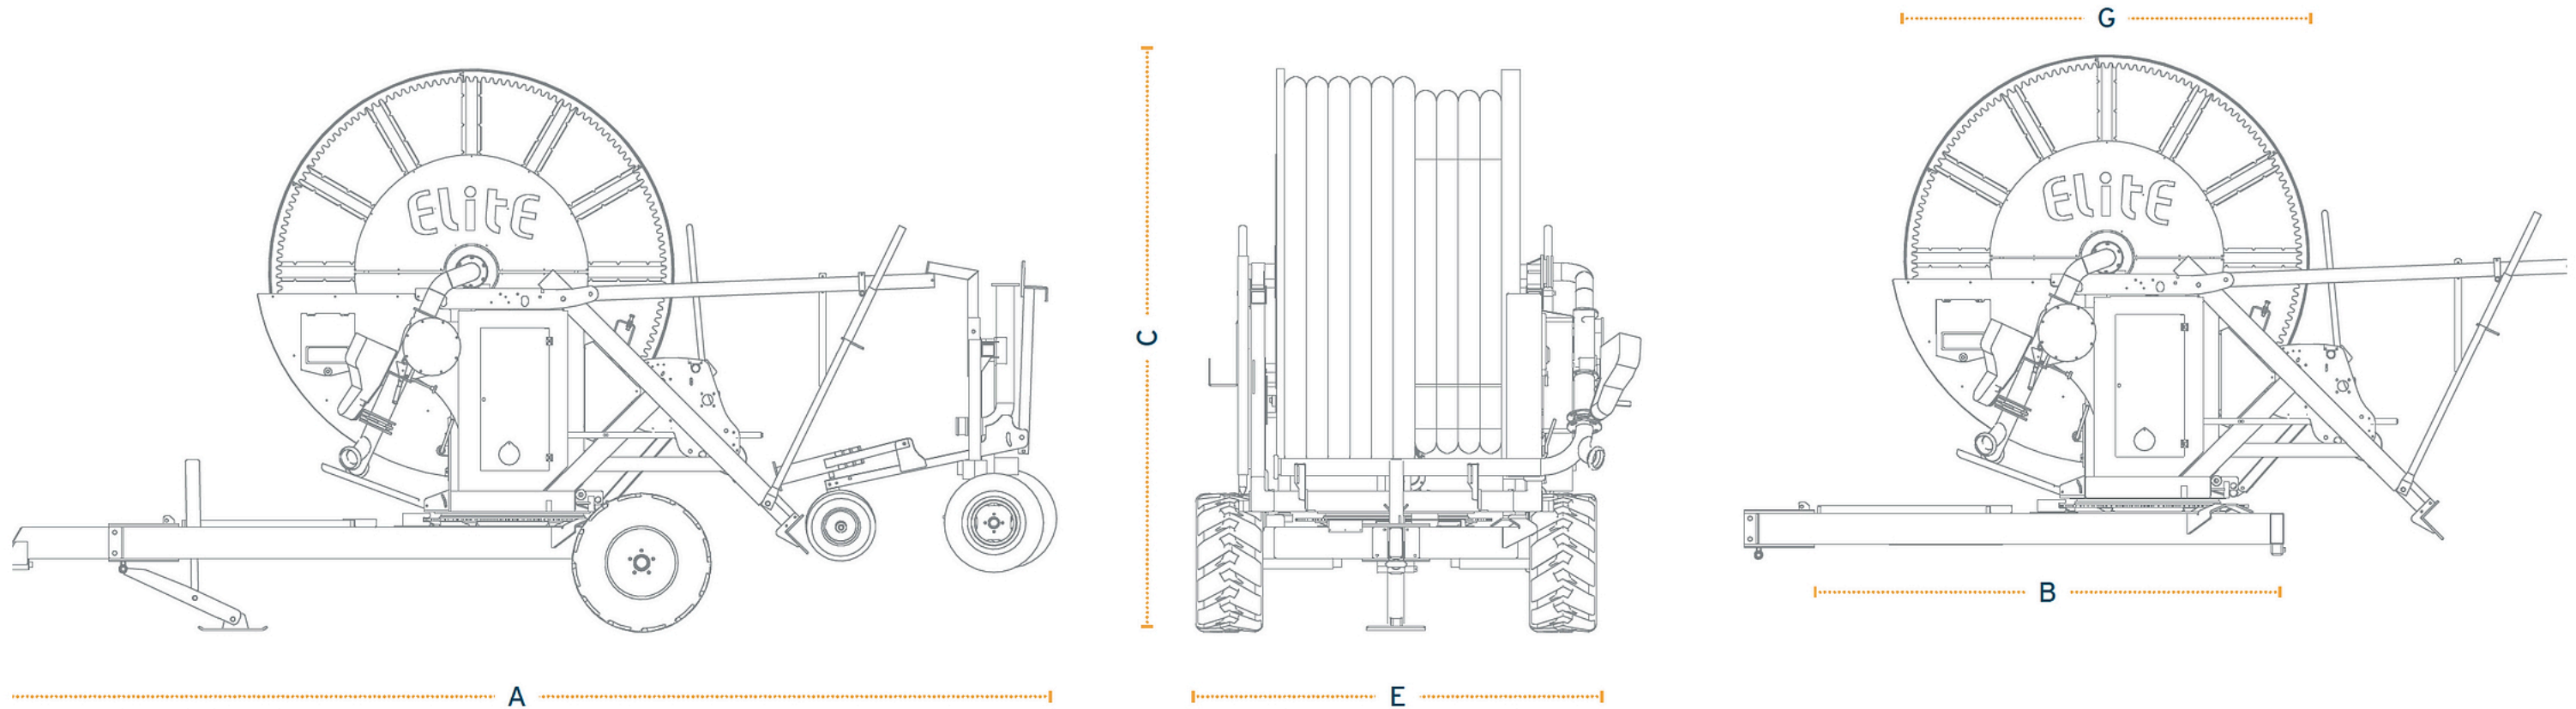

DIMENSIONS

Model	A (mm)	B (mm)	C (mm)	D (mm)	E (mm)	F (mm)	G (mm)	Weight with trolley (kg)
515	6170	4040	3250	2883	2570	2553	2980	2600
518	6170	4040	3413	3050	2570	2720	2980	2800
520	6170	4040	3413	3050	2570	2720	2980	3000