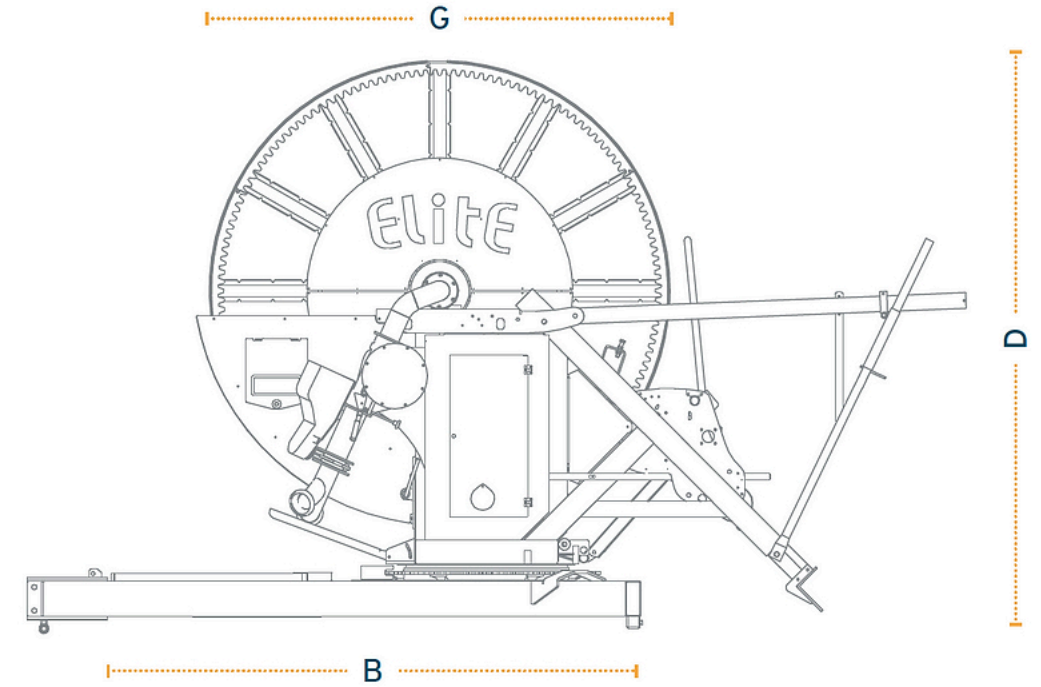

DIMENSIONS

Model	A (mm)	B (mm)	C (mm)	D (mm)	E (mm)	F (mm)	G (mm)	Weight with trolley (kg)
730 4R	6900	4350	3820	3379	2270	2955	3240	4500
735 4R	6900	4350	3960	3519	2770	3135	3240	5300