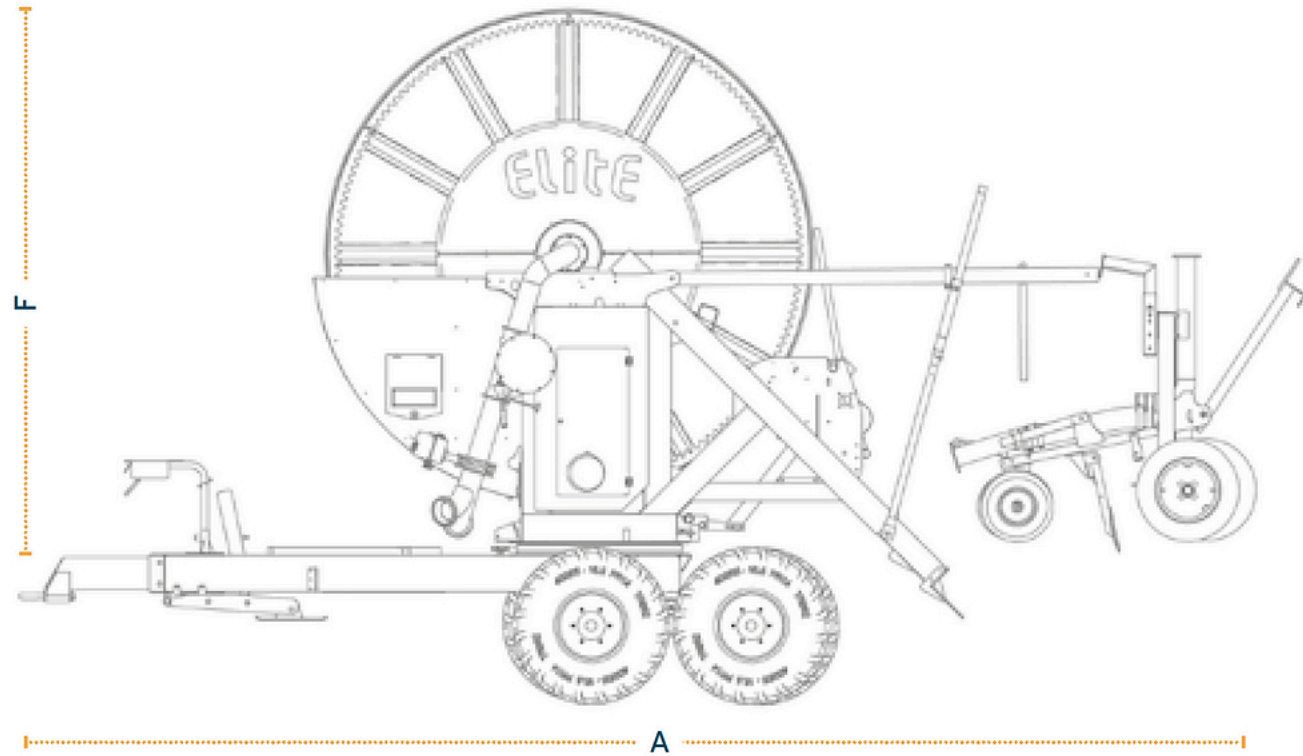

DIMENSIONS

Model	A (mm)	B (mm)	C (mm)	D (mm)	E (mm)	F (mm)	G (mm)	Weight with trolley (kg)
730 4R	6900	4350	3820	3379	2270	2955	3240	4500
735 4R	6900	4350	3960	3519	2770	3135	3240	5300