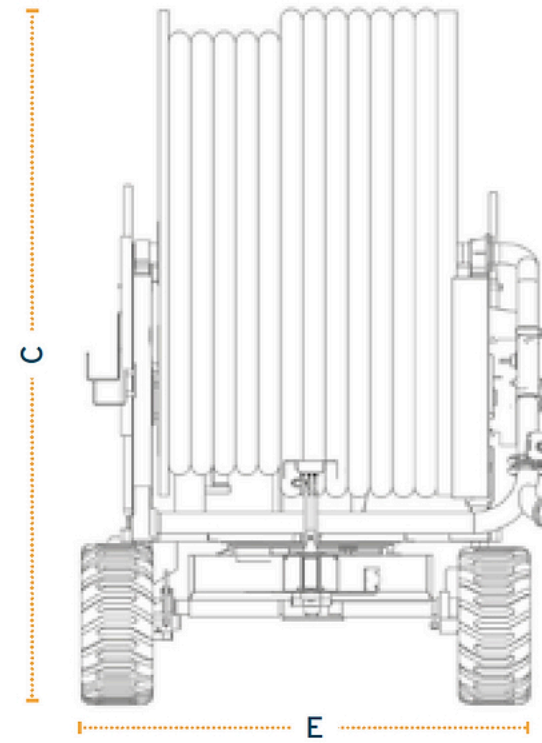

DIMENSIONS

Model	A (mm)	B (mm)	C (mm)	D (mm)	E (mm)	F (mm)	G (mm)	Weight with trolley (kg)
730 4R	6900	4350	3820	3379	2270	2955	3240	4500
735 4R	6900	4350	3960	3519	2770	3135	3240	5300